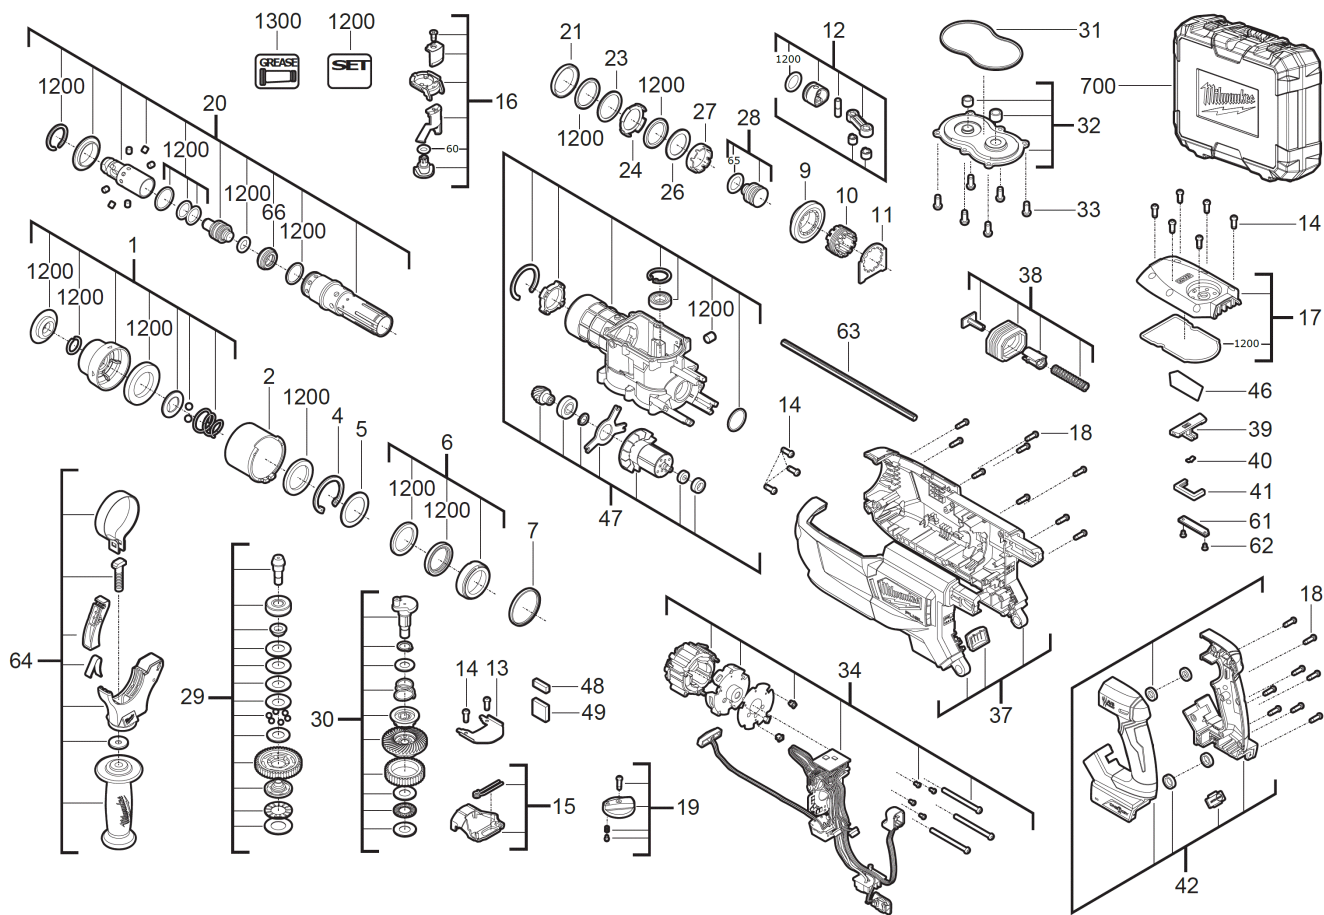

M18FHACOD32-0C 32MM SDS-+ HAMMERS XXX

4933492140 - M18FHACOD32-0C - 4000491576

Position	Quantity	Description	Part number	EAN
0001 1	1	COLLAR	4931494780	4058546473525
0002 2	1	SLEEVE	4931479800	4058546395636
0004 3	1	SNAP RING	4931479801	4058546395643
0005 4	1	WASHER	4931479802	4058546395650
0006 5	1	BUSHING	4931479803	4058546395667
0007 6	1	RING	4931494781	4058546473532
0009 7	1	BEVEL GEAR	4931479812	4058546395759
0010 8	1	SLEEVE	4931479813	4058546395766
0011 9	1	LOCKING PLATE	4931479814	4058546395773
0012 10	1	PISTON	4931479815	4058546395780
0013 11	1	CLAMPING PIECE	4931479816	4058546395797
0014 12	11	SCREW	4931435150	4002395859948
0015 13	1	COVER	4931479817	4058546395803
0016 14	1	CLAMPING SET	4931494782	4058546473549
0017 15	1	GEAR COVER	4931494783	4058546473556
0018 16	18	SCREW	660031017	4002395825189
0019 17	1	PUSH BUTTON	4931479829	4058546395926
0020 18	1	SPINDLE KIT	4931494784	4058546473563
0021 19	1	WASHER	4931479805	4058546395681
0023 20	1	WASHER	4931479807	4058546395704
0024 21	1	BUFFER	4931436375	4002395251544
0026 22	1	WASHER	4931436371	4002395251506
0027 23	1	SPINDLE	4931479809	4058546395728
0028 24	1	STRIKER	4931479810	4058546395735
0029 25	1	CLUTCH	4931494785	4058546473570
0030 26	1	CRANK ASSEMBLY	4931494786	4058546473587
0031 27	1	SEAL	4931494787	4058546473594
0032 28	1	GEAR CASE	4931494788	4058546473600
0033 29	6	SCREW	4931436390	4002395249589
0034 30	1	MOTOR ASSEMBLY	4931494789	4058546473617
0037 31	1	HOUSING	4931494790	4058546473624
0038 32	1	ASSEMBLY SET	4931494791	4058546473631
0039 33	1	CROSS BRACKET	4931494792	4058546473648
0040 34	1	SPRING PLATE	4931479612	4058546393755
0041 35	1	ELECTRONIC	4931479825	4058546395889
0042 36	1	HANDLE SET	4931494793	4058546473655
0046 37	1	RATING PLATE	4931494794	4058546473662
0047 38	1	ROTOR	4931494795	4058546473679
0048 39	1	CROSS BRACKET	4931494796	4058546473686
0049 40	1	CROSS BRACKET	4931494797	4058546473693
0060 41	1	O-RING	4931436413	4002395251612
0061 42	1	COVER	4931479660	4058546394233
0062 43	2	SCREW	4931465385	4058546234850
0063 44	1	DEPTH GAUGE	4931479598	4058546393618
0064 45	1	HANDLE	4931494798	4058546473709
0065 46	1	O-RING	4931494799	4058546473716
0066 47	1	ANVIL	4931479839	4058546396022
0700 48	1	CARRYING CASE	4931494800	4058546473723
1200 49	1	MAINTENANCE SET	4931494801	4058546473730
1300 50	1	GEAR GREASE	4931443288	4002395255627